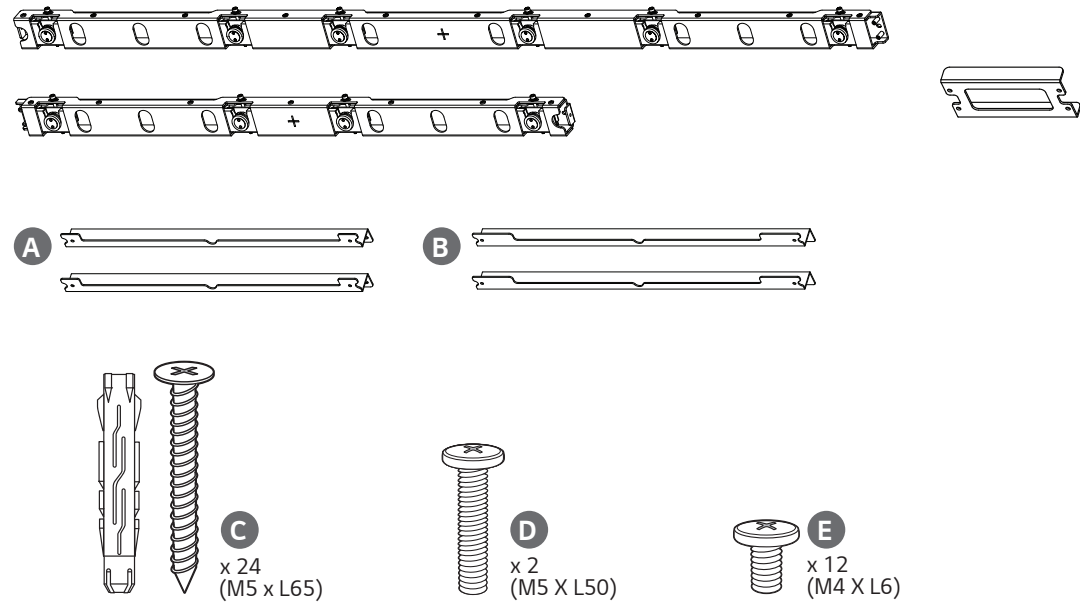

www.lg.com WM-L136A

WALL MOUNT  
SOPORTE DE PARED  
FIXATION MURALE  
НАСТЕННЫЙ КРОНШТЕЙН

Printed in Korea  
Imprimé en Corée

1

2

3

B

A

4

C

D