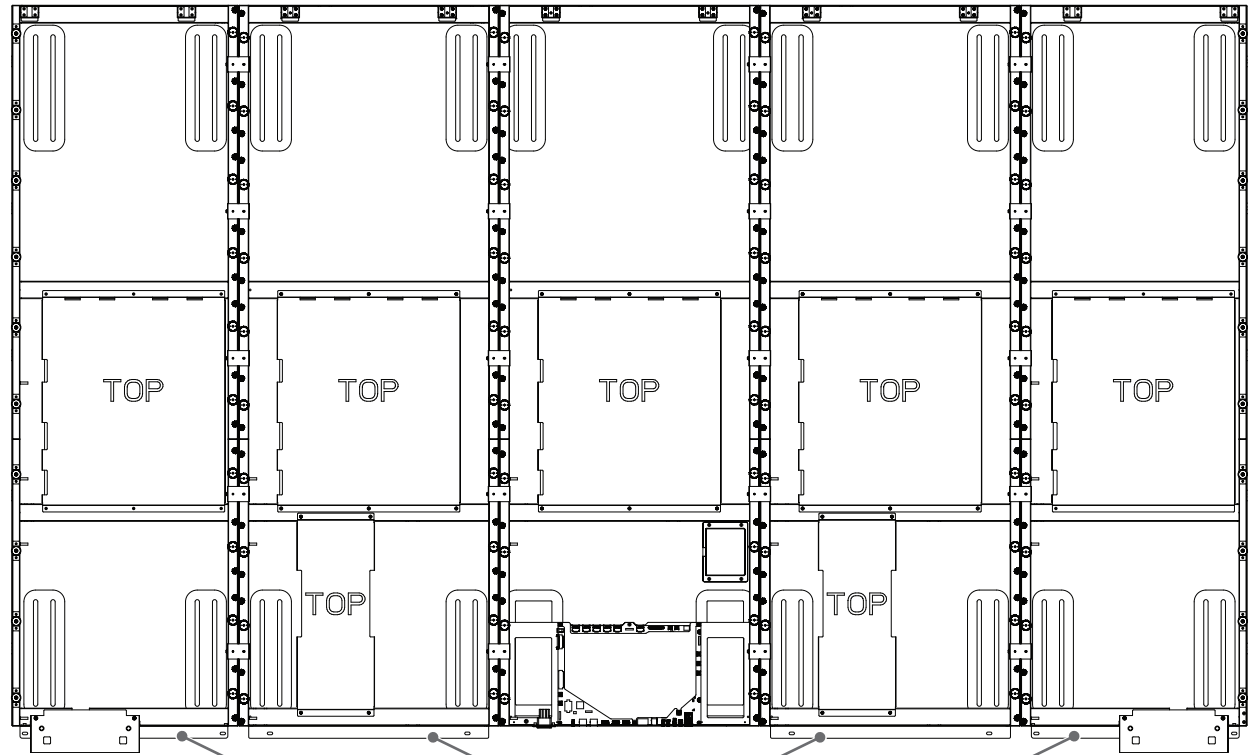

www.lg.com WM-L136A

WALL MOUNT  
SOPORTE DE PARED  
FIXATION MURALE  
НАСТЕННЫЙ КРОНШТЕЙН

Printed in Korea  
Imprimé en Corée

1

2

3

B

A