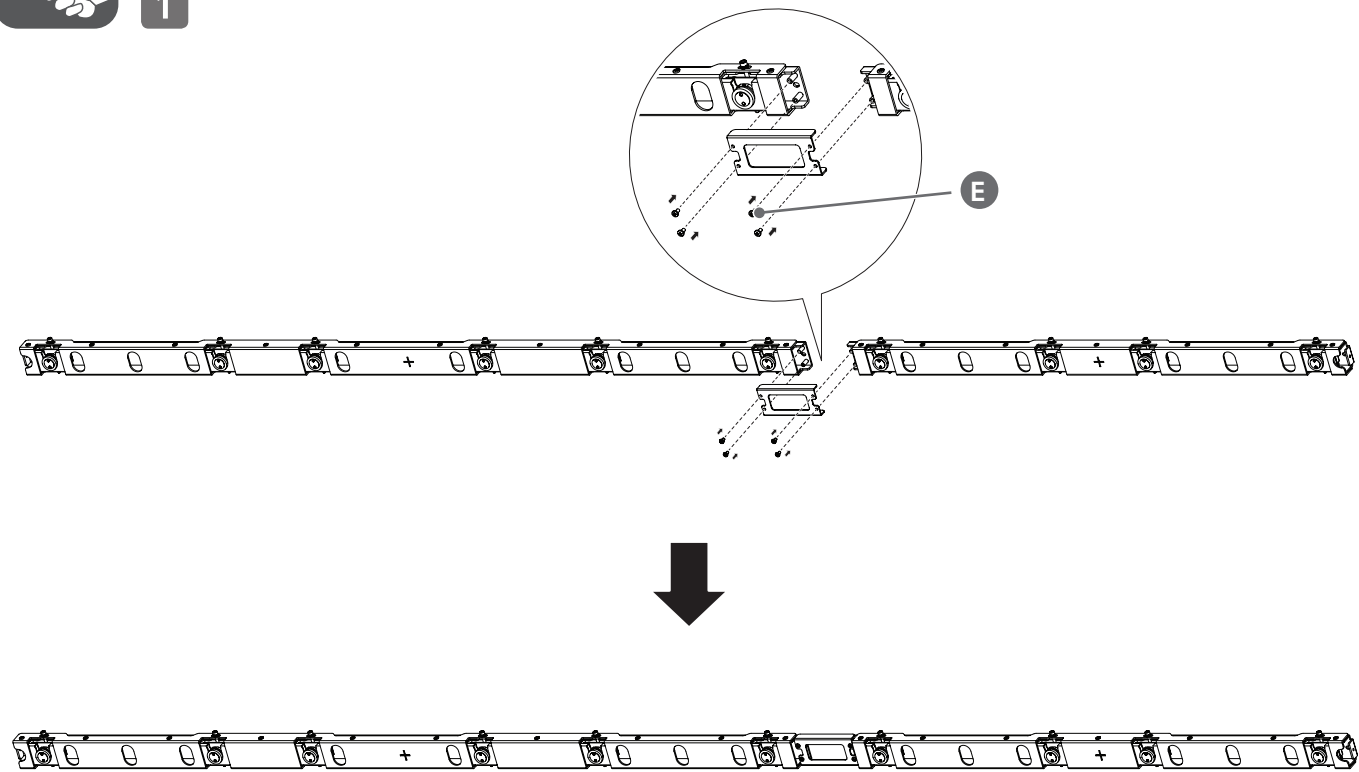

www.lg.com WM-L136A

WALL MOUNT  
SOPORTE DE PARED  
FIXATION MURALE  
НАСТЕННЫЙ КРОНШТЕЙН

Printed in Korea  
Imprimé en Corée

1

2

3

B

A

4

C

D