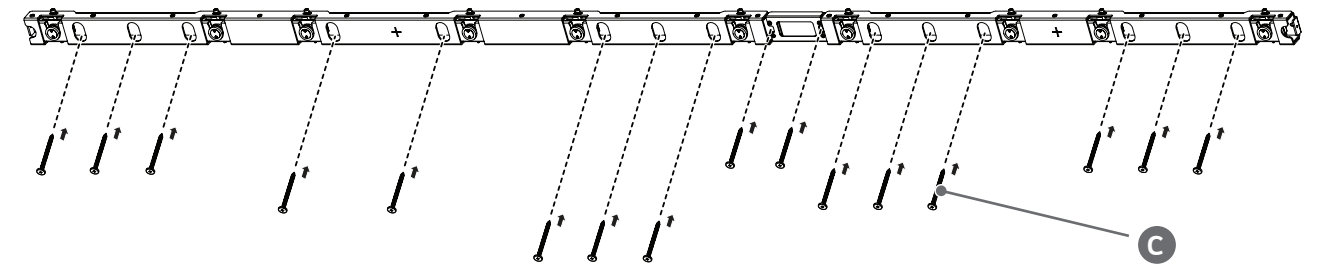

www.lg.com WM-L136A

WALL MOUNT  
SOPORTE DE PARED  
FIXATION MURALE  
НАСТЕННЫЙ КРОНШТЕЙН

Printed in Korea  
Imprimé en Corée

1

2

3

B

A