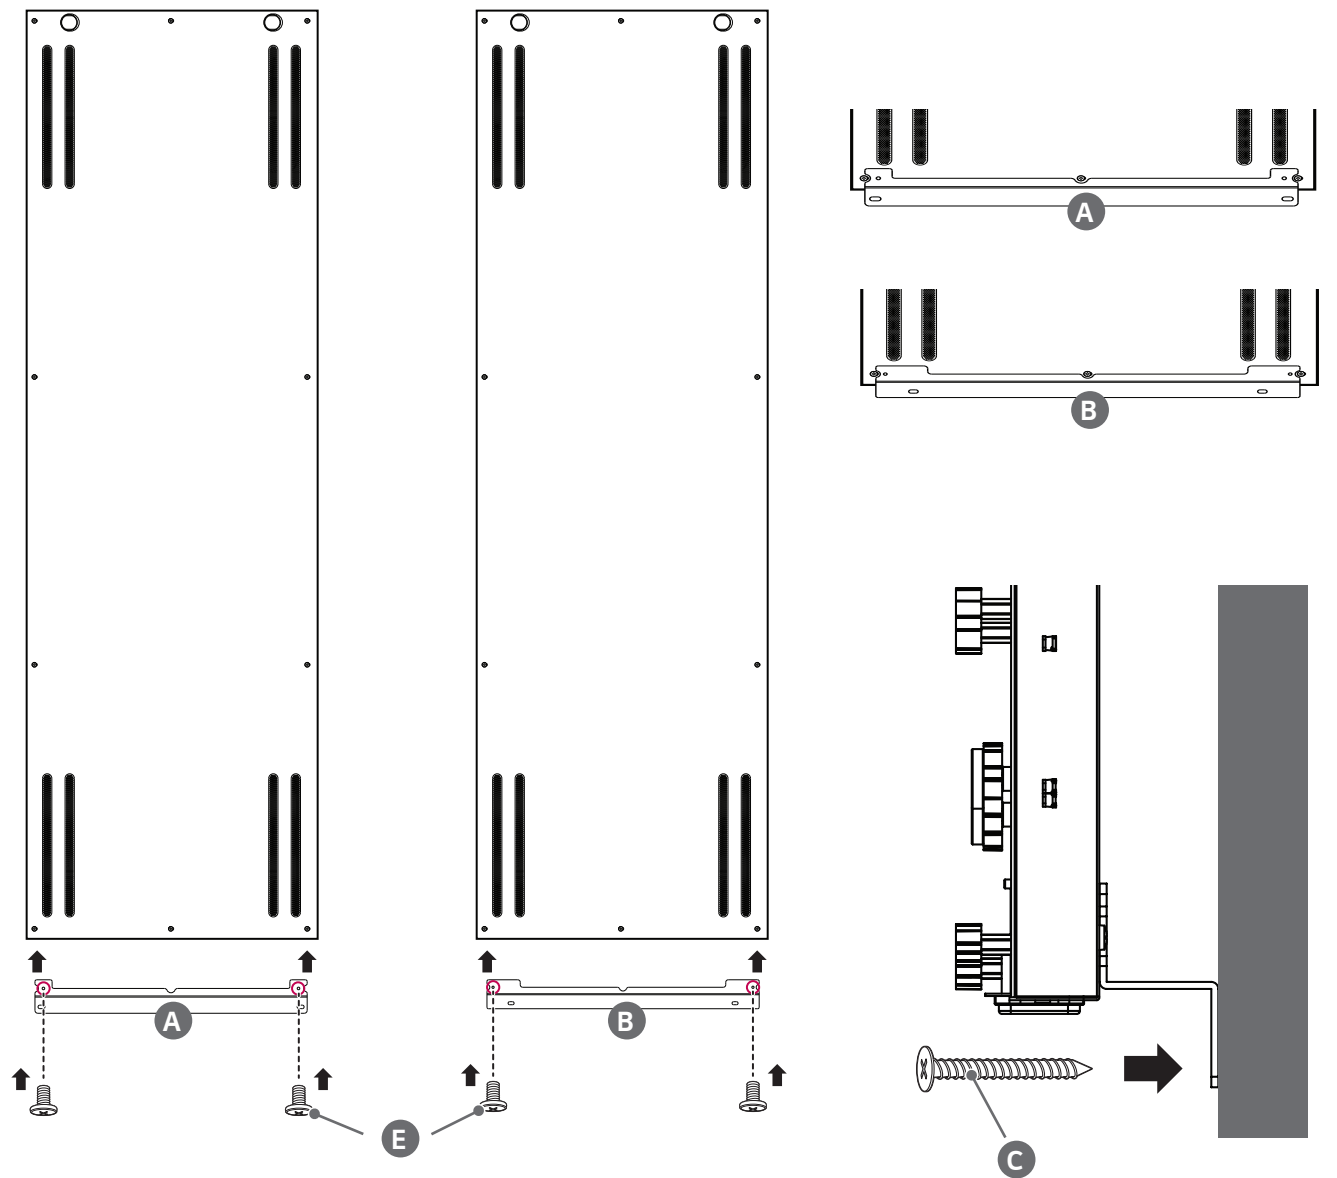

www.lg.com WM-L136A

WALL MOUNT  
SOPORTE DE PARED  
FIXATION MURALE  
НАСТЕННЫЙ КРОНШТЕЙН

Printed in Korea  
Imprimé en Corée

1

2

3

B

A

4

C

D